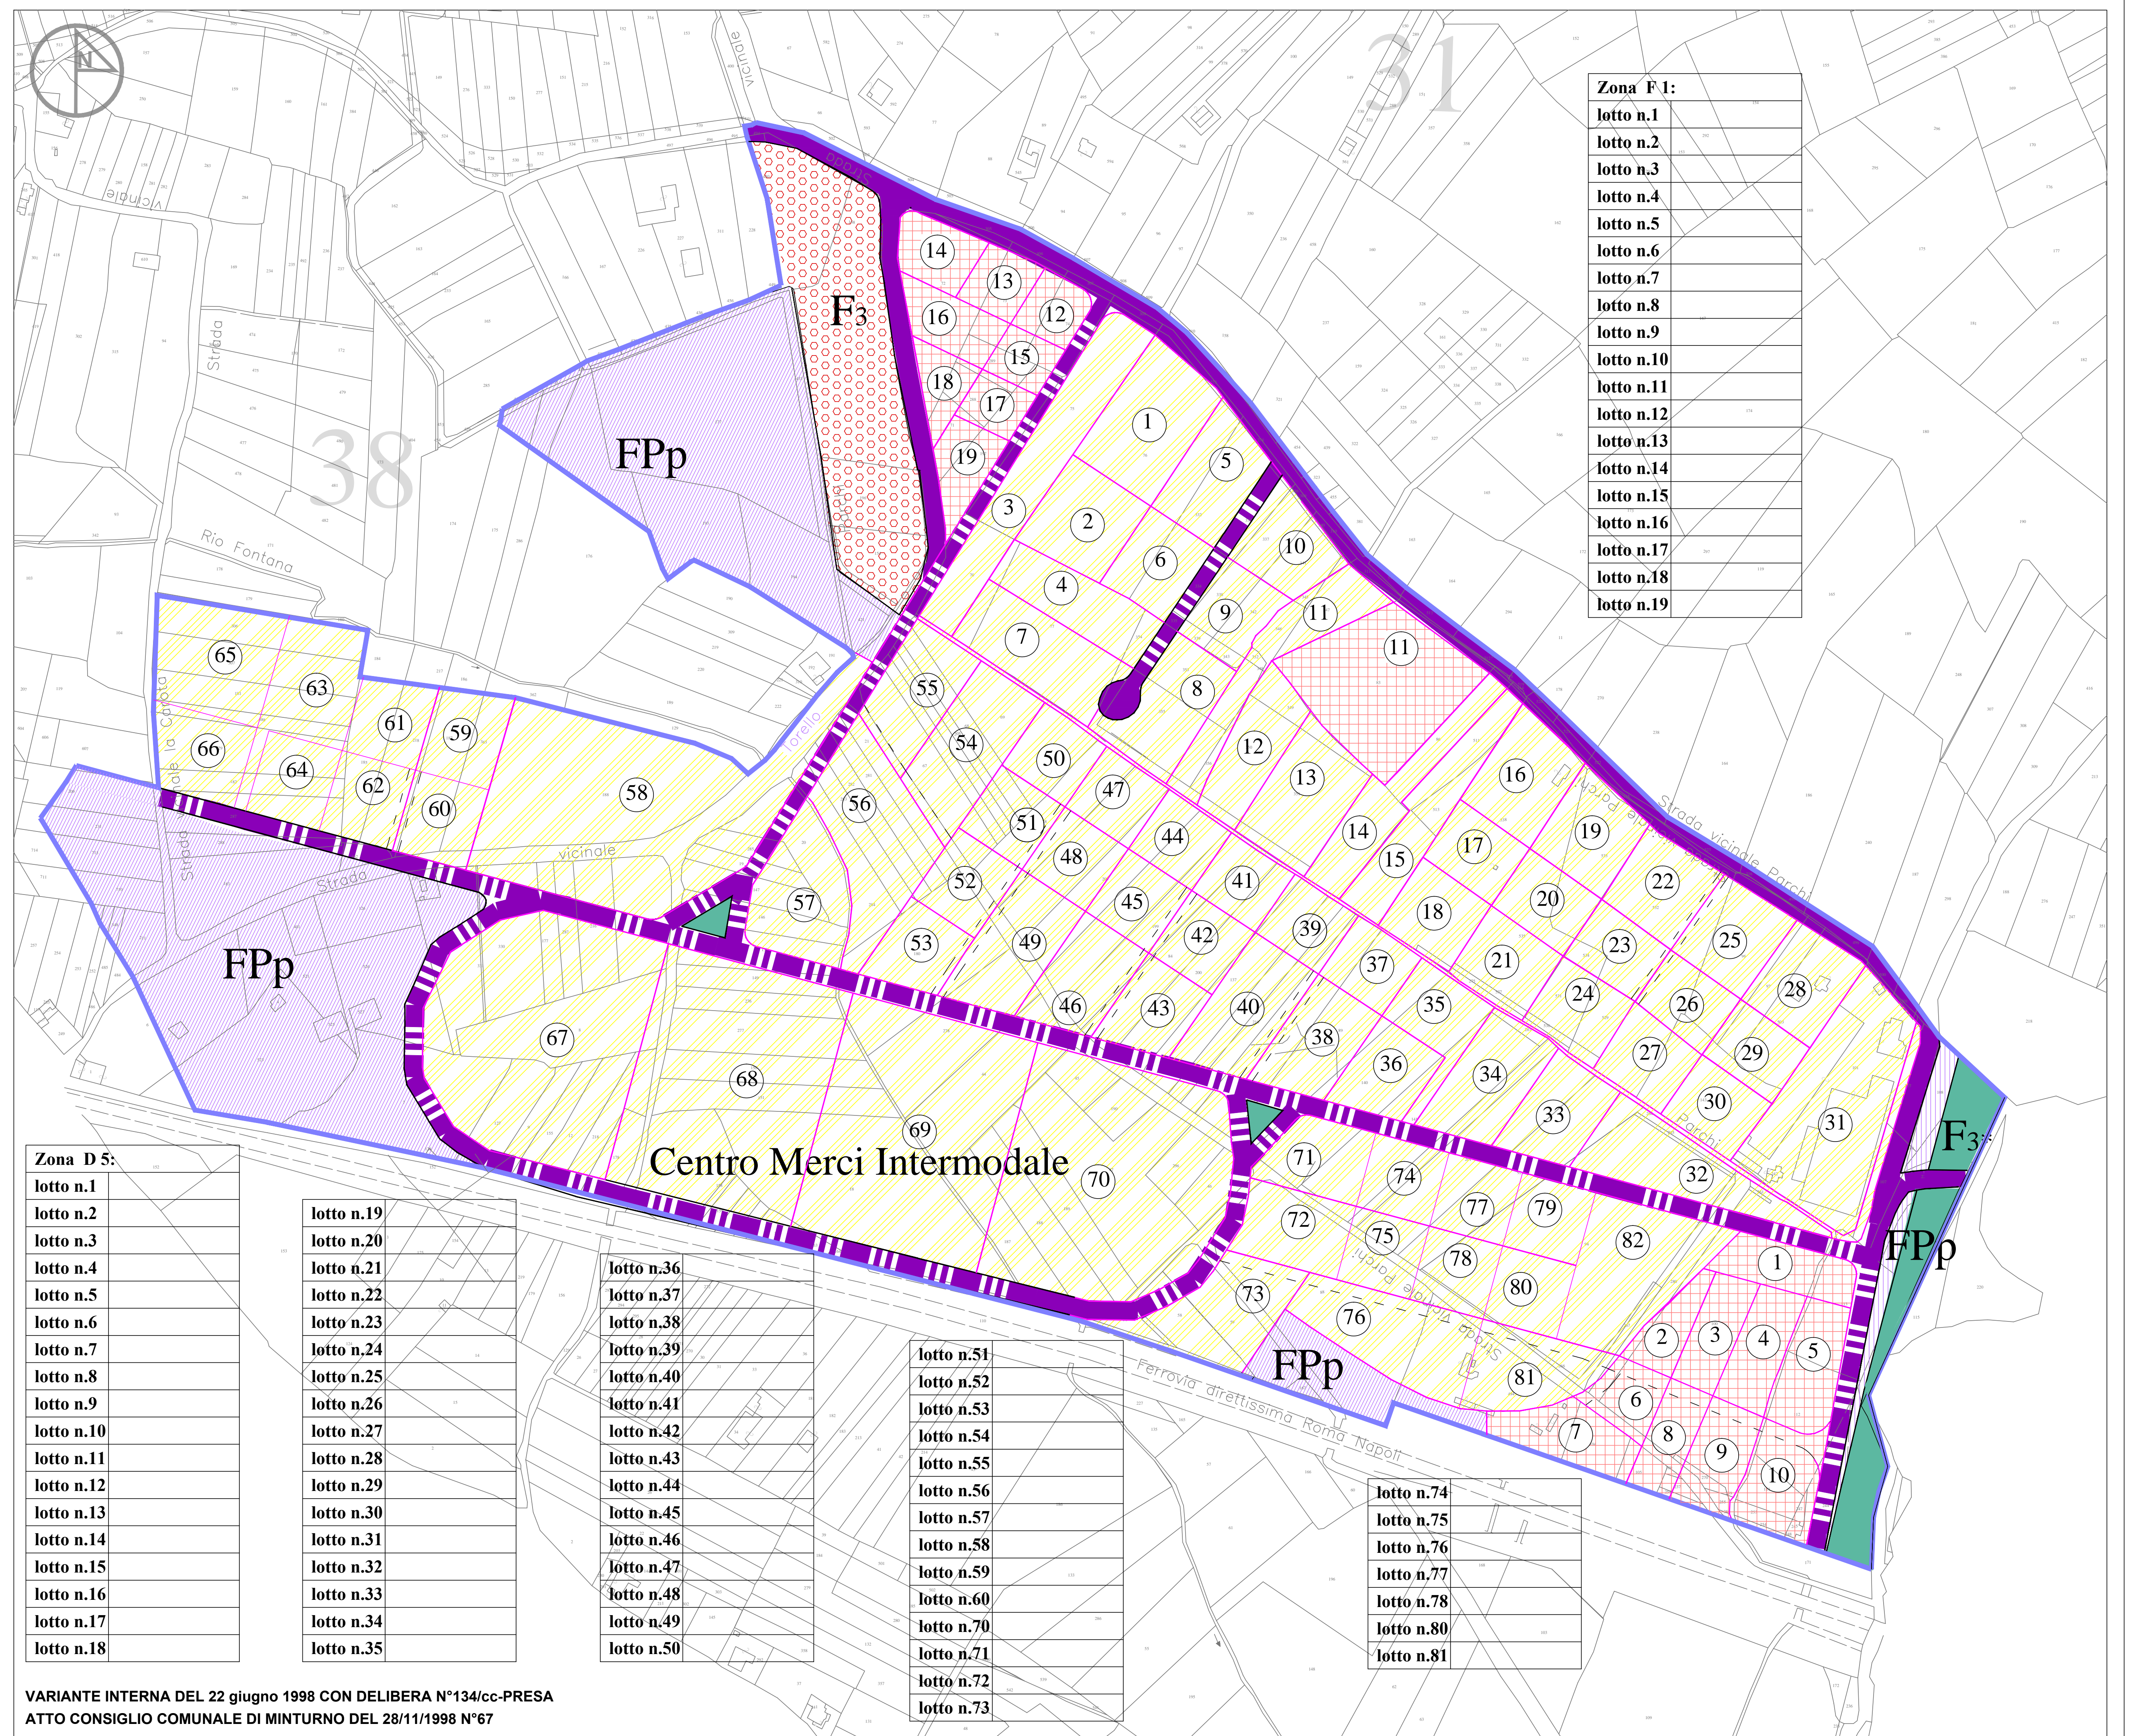

TAVOLA
Unica

ELABORATO: Planimetria di Utilizzo: PARCHI

Scala 1: 2.000 data: 03 / 2017 Aggiornamento:

Il Tecnico
Arch. Diva Stamegna

Legenda

Zona omogenea D 5

Zona omogenea F 1

Zona omogenea F 3

Zona omogenea F 3*

Zona omogenea FPe Parcheggi esistenti

Zona omogenea FPP Parcheggi di progetto

Limiti agglomerato

Viabilità di progetto

Viabilità esistente o da potenziare

Zona D 5:
lotto n.1
lotto n.2
lotto n.3
lotto n.4
lotto n.5
lotto n.6
lotto n.7
lotto n.8
lotto n.9
lotto n.10
lotto n.11
lotto n.12
lotto n.13
lotto n.14
lotto n.15
lotto n.16
lotto n.17
lotto n.18

Zona D 5:
lotto n.1
lotto n.2
lotto n.3
lotto n.4
lotto n.5
lotto n.6
lotto n.7
lotto n.8
lotto n.9
lotto n.10
lotto n.11
lotto n.12
lotto n.13
lotto n.14
lotto n.15
lotto n.16
lotto n.17
lotto n.18

lotto n.19
lotto n.20
lotto n.21
lotto n.22
lotto n.23
lotto n.24
lotto n.25
lotto n.26
lotto n.27
lotto n.28
lotto n.29
lotto n.30
lotto n.31
lotto n.32
lotto n.33
lotto n.34
lotto n.35

lotto n.36
lotto n.37
lotto n.38
lotto n.39
lotto n.40
lotto n.41
lotto n.42
lotto n.43
lotto n.44
lotto n.45
lotto n.46
lotto n.47
lotto n.48
lotto n.49
lotto n.50

lotto n.51
lotto n.52
lotto n.53
lotto n.54
lotto n.55
lotto n.56
lotto n.57
lotto n.58
lotto n.59
lotto n.60
lotto n.70
lotto n.71
lotto n.72
lotto n.73

lotto n.74
lotto n.75
lotto n.76
lotto n.77
lotto n.78
lotto n.80
lotto n.81

Zona F 1:

- lotto n.1
- lotto n.2
- lotto n.3
- lotto n.4
- lotto n.5
- lotto n.6
- lotto n.7
- lotto n.8
- lotto n.9
- lotto n.10
- lotto n.11
- lotto n.12
- lotto n.13
- lotto n.14
- lotto n.15
- lotto n.16
- lotto n.17
- lotto n.18
- lotto n.19