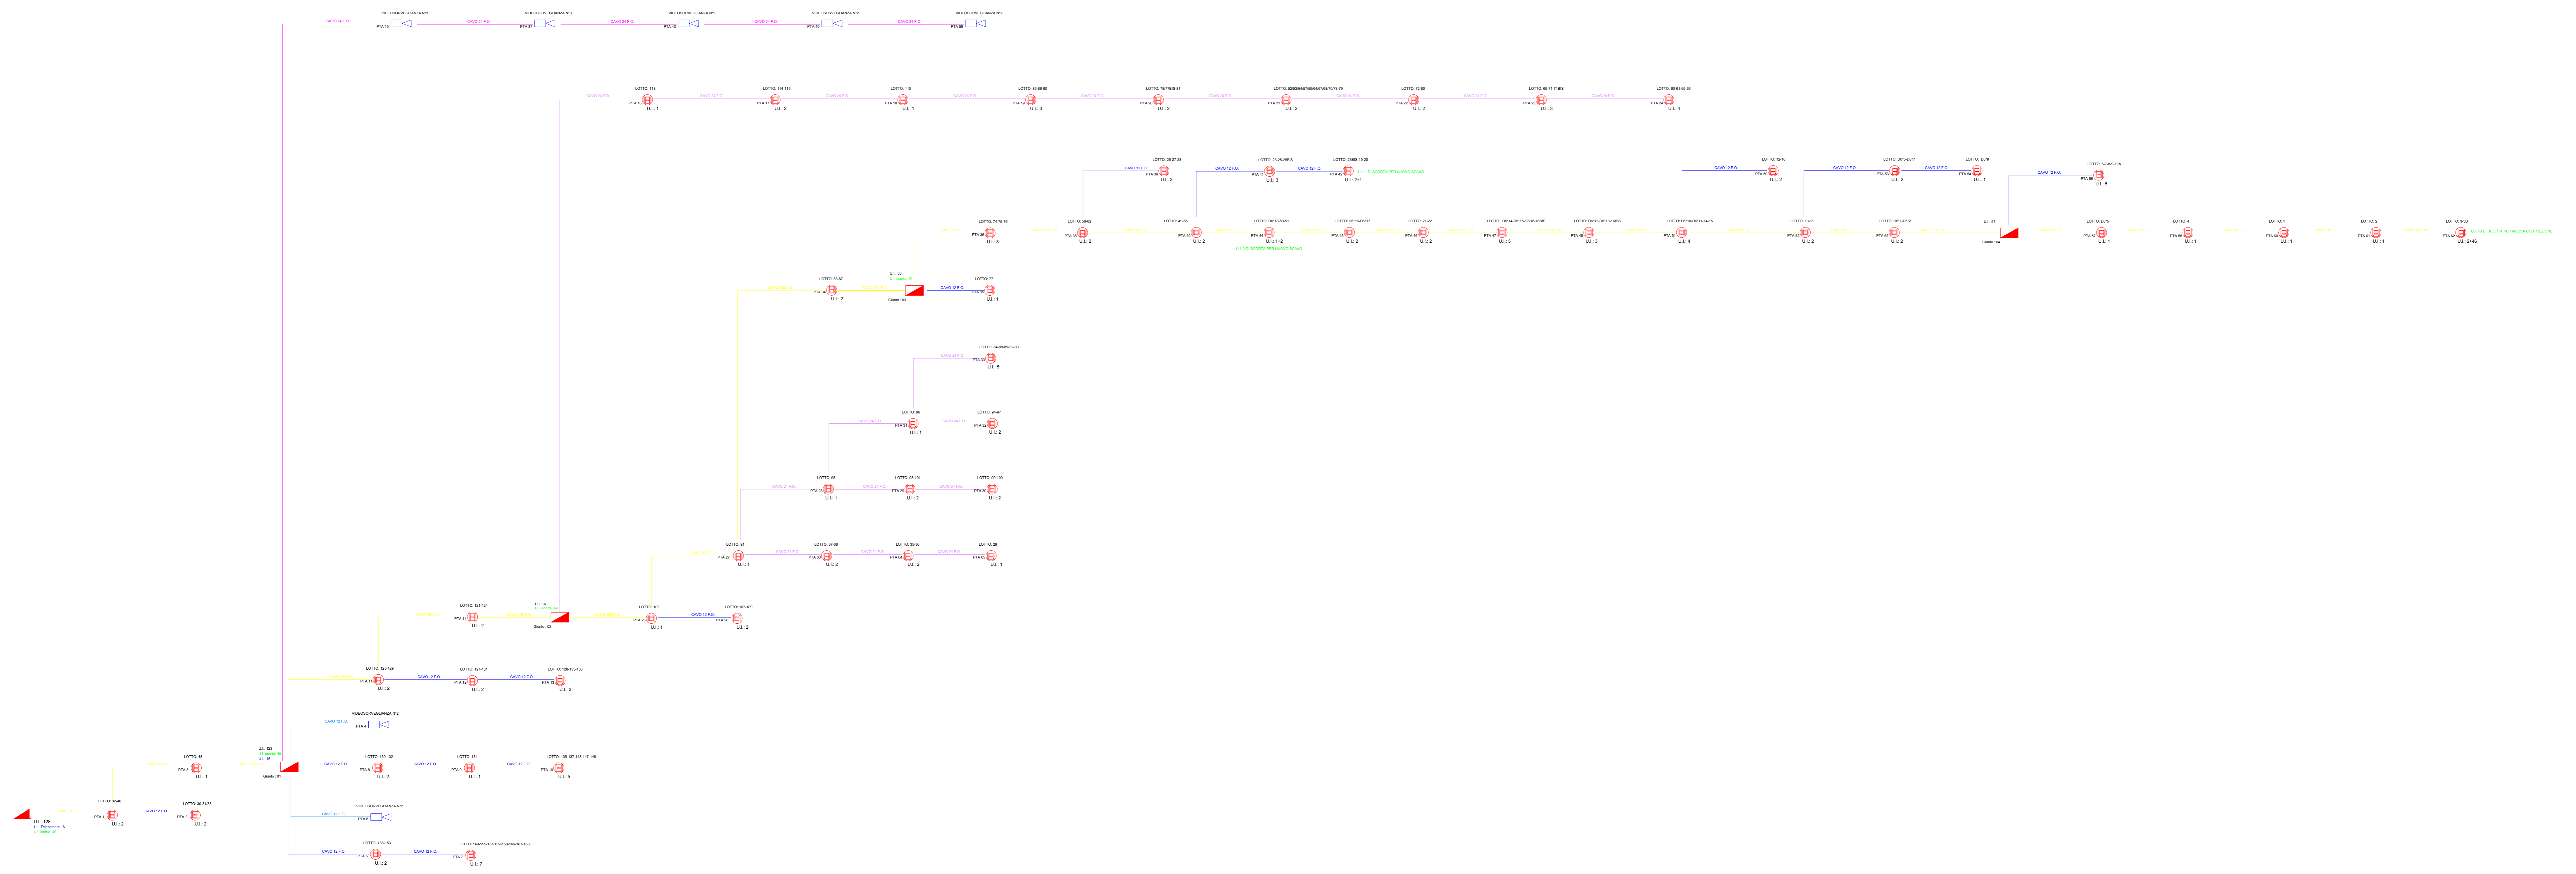

# LEGENDA

- CAVO DA 24 FIBRE (TELECAMERE)
- CAVO DA 12 FIBRE (TELECAMERE)
- NUOVO TRATTO DI INFRASTRUTTURA NECESSARIO
- CAVO DA 12 FIBRE
- CAVO DA 24 FIBRE
- CAVO DA 192 FIBRE
- GP
- GIUNTO DI INTERCONNESSIONE
- PTA
- VIDEOSORVEGLIANZA

## CABLATURA IN FIBRA OTTICA DELL'AGGLOMERATO INDUSTRIALE DI PENITRO

### SINOTTICO

Ubicazione  
 Agglomerato Industriale Penitro  
 04023 - Formia (LT)